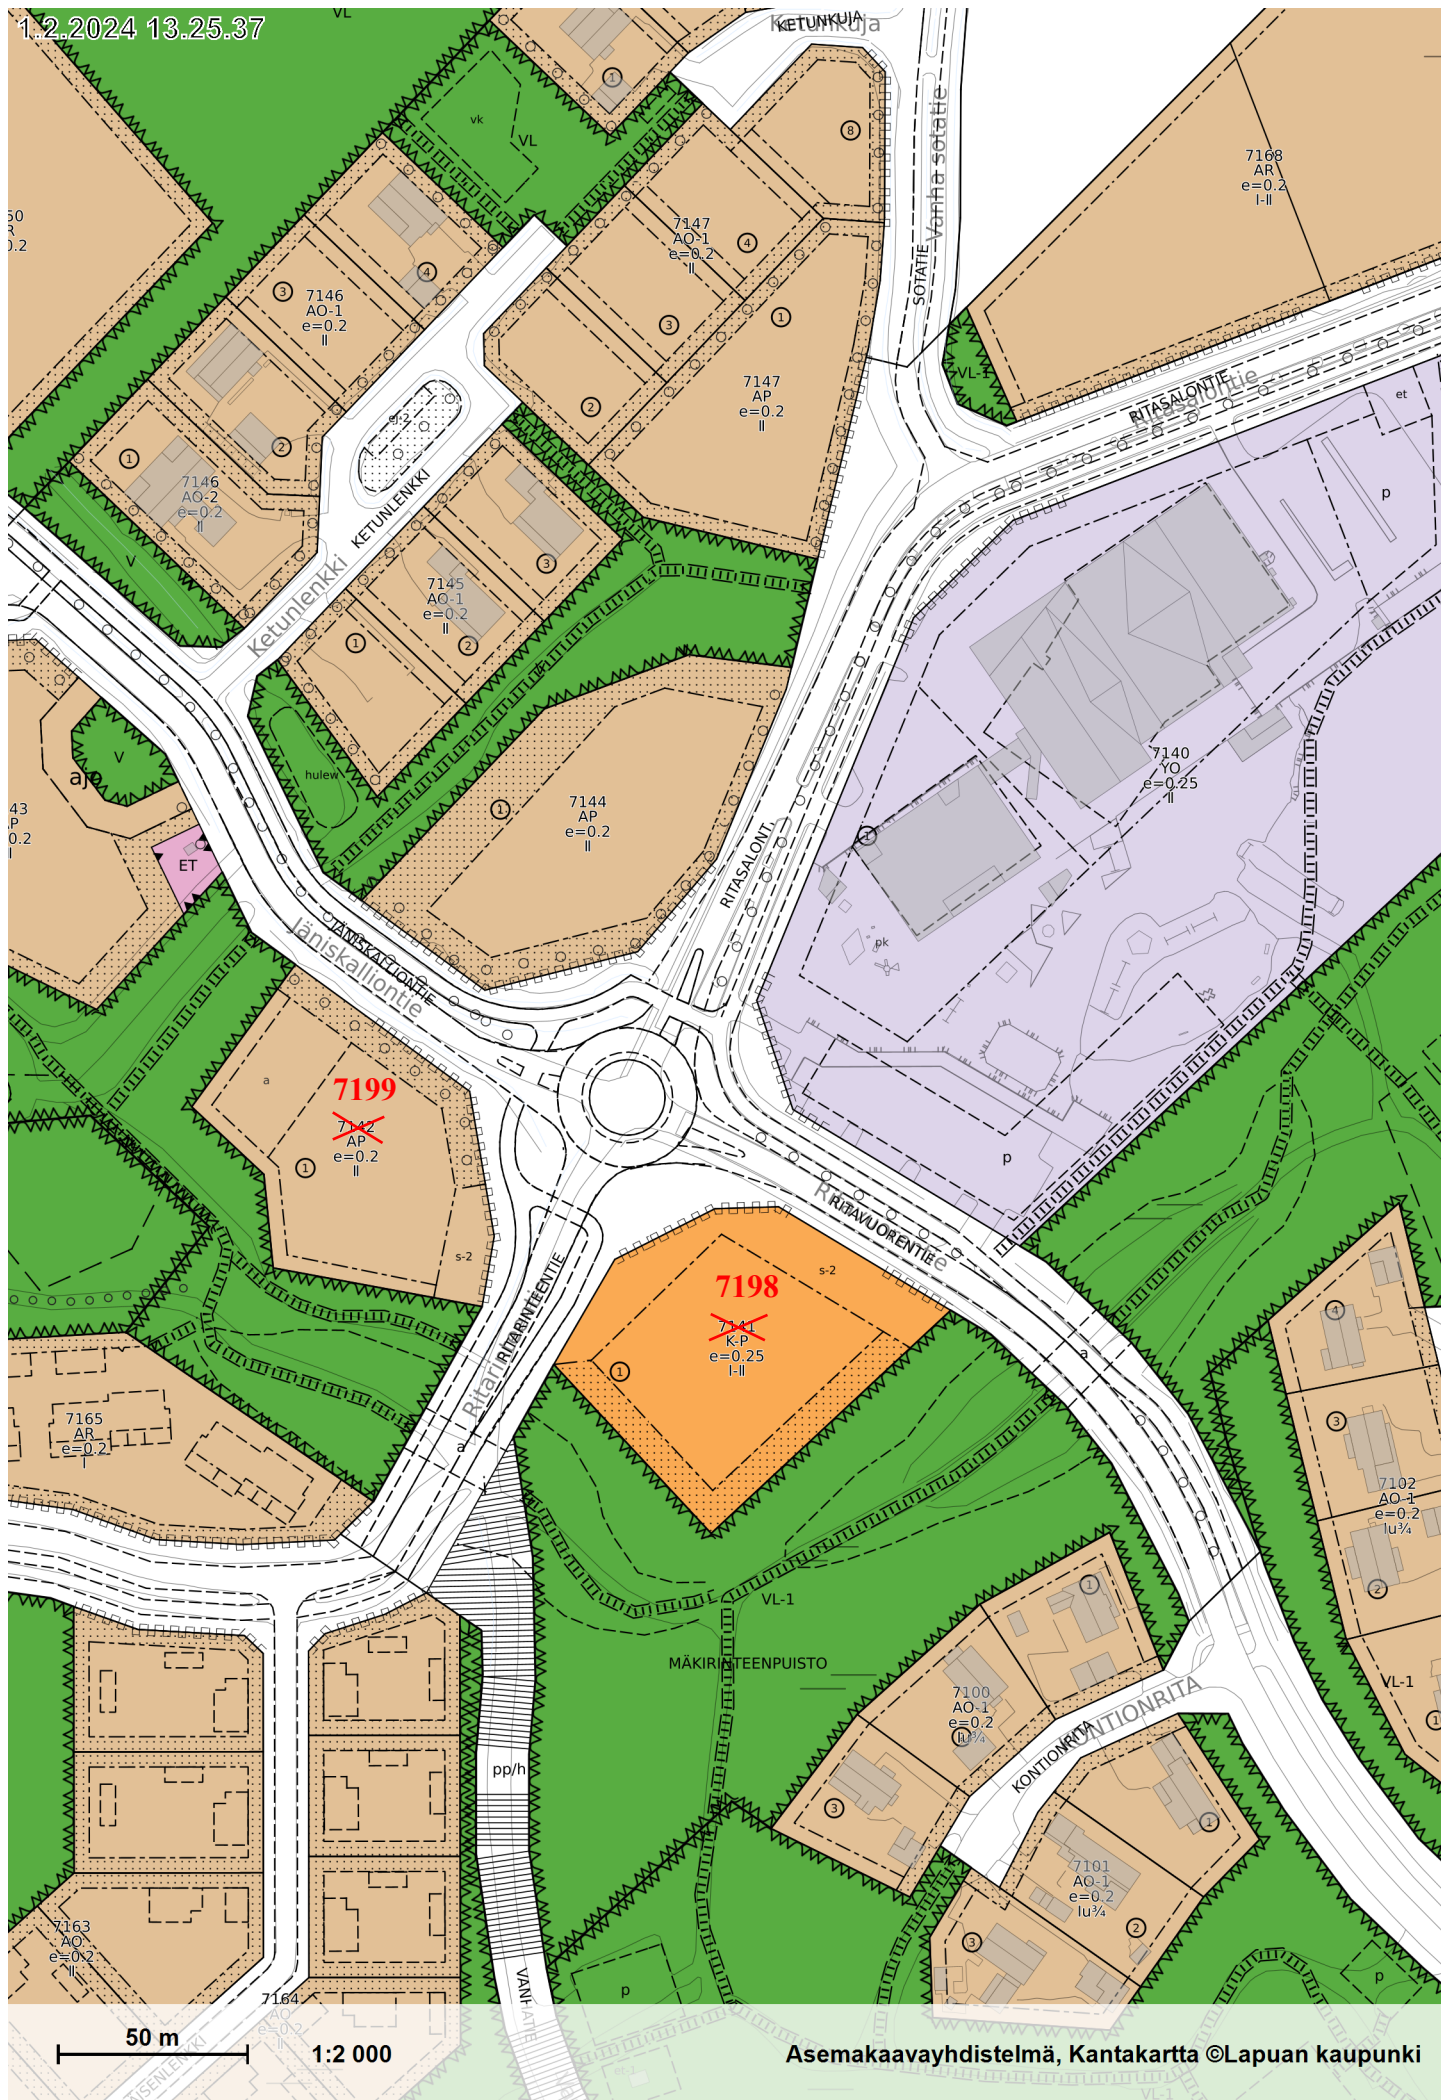

1.2.2024 13.25.37

50 m

1:2 000

Asemakaavayhdistelmä, Kantakartta ©Lapuan kaupunki